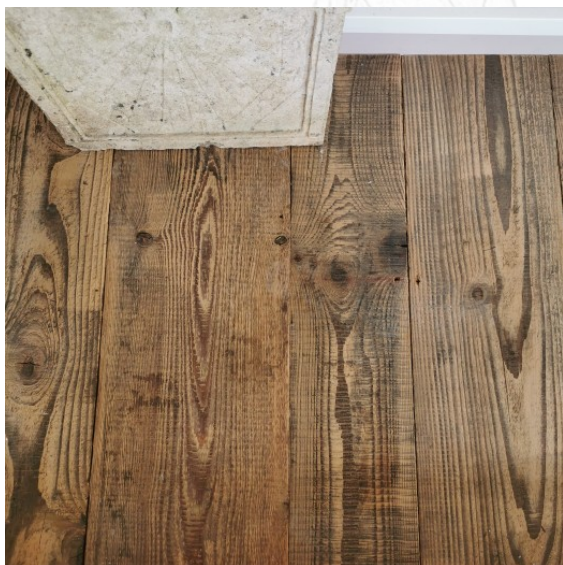

Plancher en sapin

Ref. A1261.1

Material : Sapin

Period : XIX^e

Description :

Lot de 45 m² de plancher en sapin 18 eme, longueur des planches de 2.5 m à 3 m , largeur 0.20 à 0.25 m. La face plafond possède sa couleur d'origine . (vert bouteille)