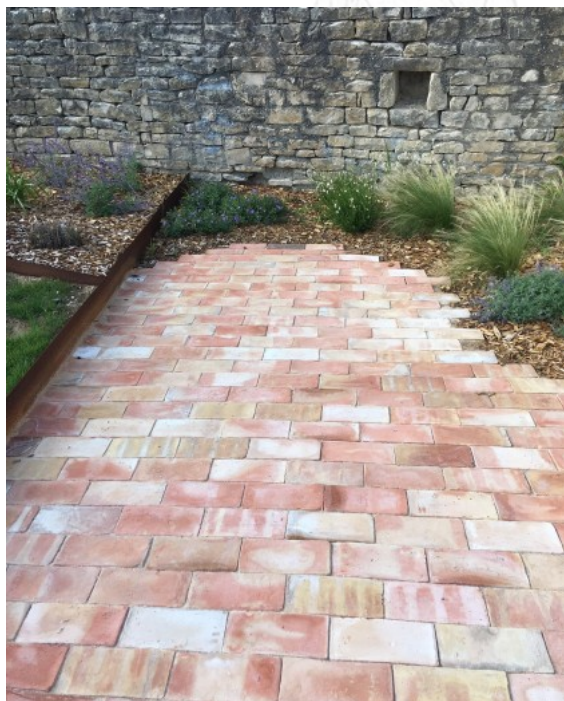

labrouche

antiquaire de matériaux

19 Rue de Thalès 17440 Aytré
tél. 05.46..50.61.18
fax 05.46.07.22.38
email: labrouche@antiquaire-de-materiaux.com
www.antiquaire-de-materiaux.com

Briques nouvelles

Ref. D3

Material : Terre cuite

Period : XXIe

Dimensions :

Height : 0.03m

Width : 0.12m

Length : 0.25m

Code TVA 0 : Régime de la TVA sur la marge, TVA non apparente ni récupérable, articles 297A et 297E du CGI.

Sauf indication, les frais de transport sont en sus.

Clause de réserve de propriété : Nos marchandises restent notre propriété jusqu'au paiement intégral du prix. Malgré la clause de réserve de propriété, l'acheteur supportera tous les risques de transport ainsi que tous ceux pouvant survenir à la suite de la prise de possession de la marchandise. Il devra s'assurer en conséquence et en supporter les charges. Le droit de revendication porte aussi bien sur les marchandises que sur leur prix si elles ont déjà été revendues.