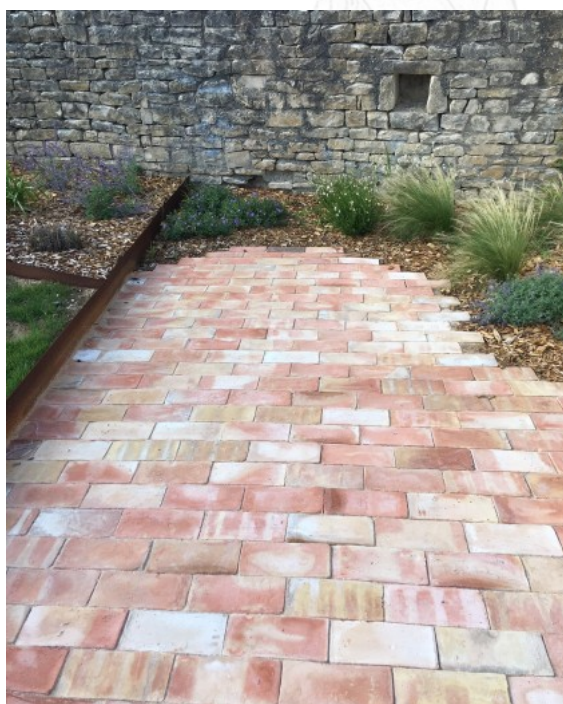

### Briques nouvelles

**Ref. D3**

**Material :** Terre cuite  
**Period :** XXI<sup>e</sup>

**Dimensions :**  
Height : 0.03m  
Width : 0.12m  
Length : 0.25m

Code TVA 0 : Régime de la TVA sur la marge, TVA non apparente ni récupérable, articles 297A et 297E du CGI.  
Sauf indication, les frais de transport sont en sus.