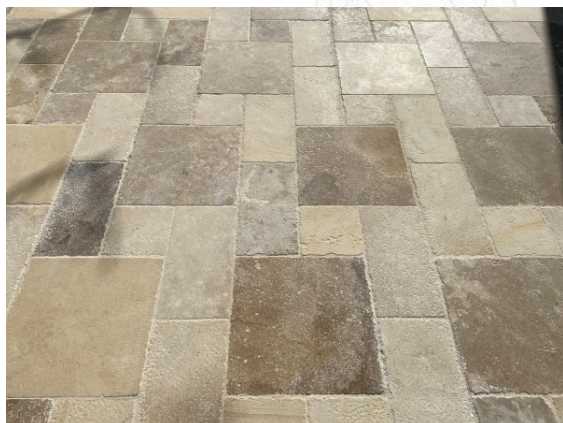

## Dallage Opus Romain 4

Ref. LDDP04

Material : Pierre

Code TVA 0 : Régime de la TVA sur la marge, TVA non apparente ni récupérable, articles 297A et 297E du CGI.  
Sauf indication, les frais de transport sont en sus.