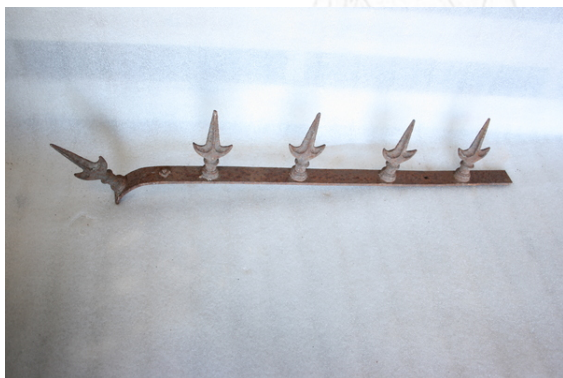

Material : Fer
Period : XIX^e

Dimensions :
Height : 0.13m
Length : 0.67m

Code TVA 0 : Régime de la TVA sur la marge, TVA non apparente ni récupérable, articles 297A et 297E du CGI.

Sauf indication, les frais de transport sont en sus.