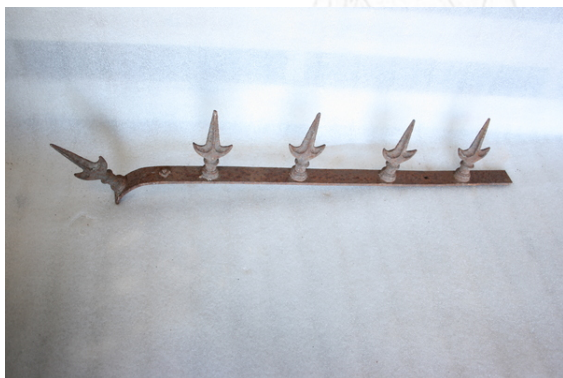

Material : Fer
Period : XIX^e

Dimensions :
Height : 0.13m
Length : 0.67m

Code TVA 0 : Régime de la TVA sur la marge, TVA non apparente ni récupérable, articles 297A et 297E du CGI.
Sauf indication, les frais de transport sont en sus.