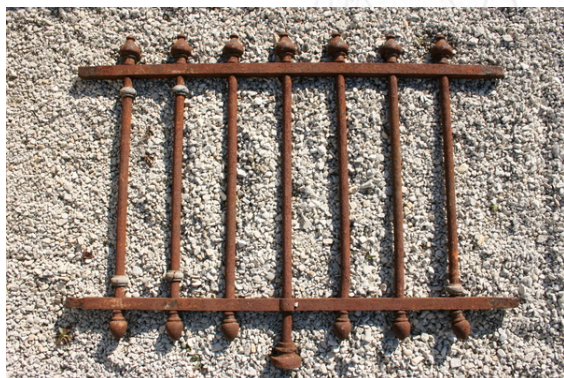

labrouche

antiquaire de matériaux

19 Rue de Thalès 17440 Aytré
tél. 05.46.50.61.18
fax 05.46.07.22.38
email: labrouche@antiquaire-de-materiaux.com
www.antiquaire-de-materiaux.com

Grille en fer

Ref. M670

Style : 1900
Material : Fer
Period : XIX^e

Dimensions :
Height : 0.67m
Width : 0.89m

Description :
4 petites longueurs representant 3 ML

Code TVA 0 : Régime de la TVA sur la marge, TVA non apparente ni récupérable, articles 297A et 297E du CGI.
Sauf indication, les frais de transport sont en sus.