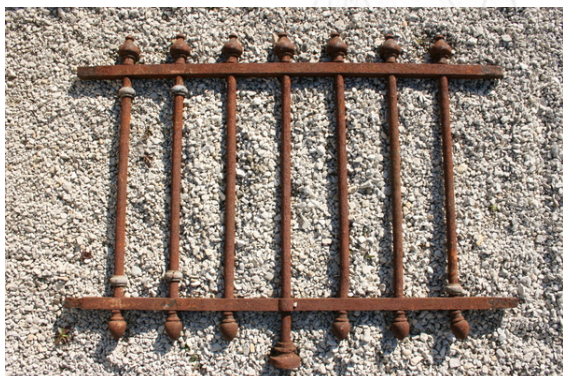

## Grille en fer

**Ref.** M670

**Style :** 1900  
**Material :** Fer  
**Period :** XIX<sup>e</sup>

**Dimensions :**  
Height : 0.67m  
Width : 0.89m

**Description :**  
4 petites longueurs representant 3 ML

Code TVA 0 : Régime de la TVA sur la marge, TVA non apparente ni récupérable, articles 297A et 297E du CGI.  
Sauf indication, les frais de transport sont en sus.

Clause de réserve de propriété : Nos marchandises restent notre propriété jusqu'au paiement intégral du prix. Malgré la clause de réserve de propriété, l'acheteur supportera tous les risques de transport ainsi que tous ceux pouvant survenir à la suite de la prise de possession de la marchandise. Il devra s'assurer en conséquence et en supporter les charges. Le droit de revendication porte aussi bien sur les marchandises que sur leur prix si elles ont déjà été revendues.