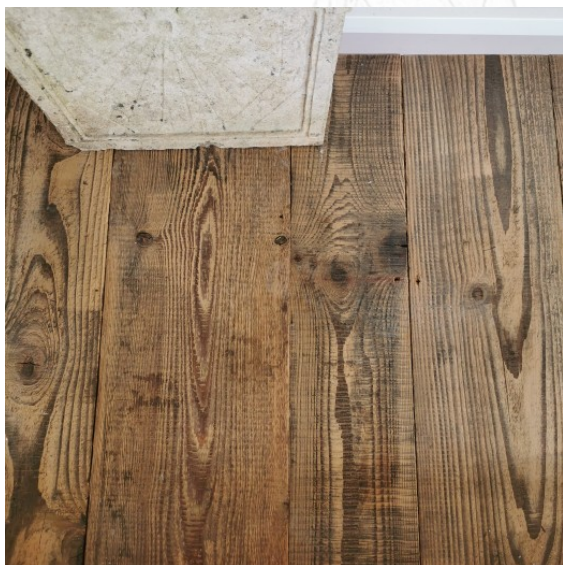

Plancher brossé en sapin fin 19ème

Ref. A1261.1

Matériaux : Sapin
Époque : XIX^e

Description :

Lot de plancher en sapin ancien.

- Longueur des lames : 4 m.
- Largeur des lames : 15 à 28 cm.
- Épaisseur : 26 mm.

Peut être vendu prêt à la pose :

- Qualibrage en épaisseur
- Réalisation d'un assemblage rainures - languettes.