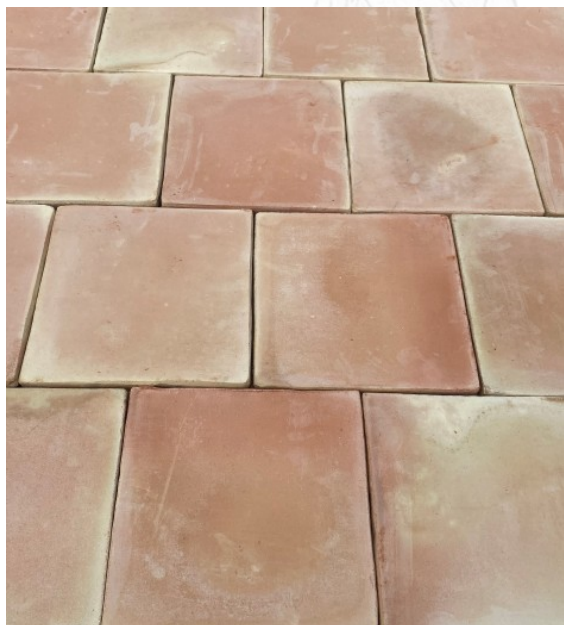

Carrelage neuf en terre cuite 25 X 25

Ref. DC25

Matériaux : Terre cuite
Époque : XXI^e

Dimensions :
Hauteur : 0.02m
Largeur : 0.25m
Longueur : 0.25m

Description :

Carrelage neuf en terre cuite fait mains (25 X 25). Couleur camaïeu pastel rose/ocre. 16 carreaux au m². Épaisseur : 2 cm. Prix : 55 €/m² HT.