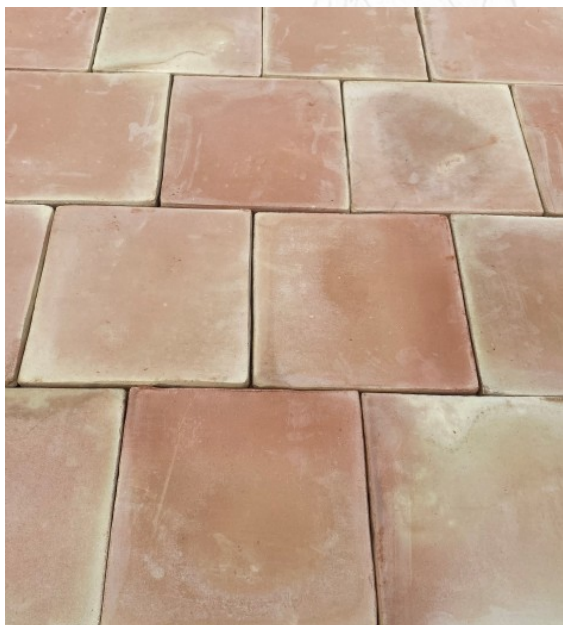

Carrelage neuf en terre cuite 25 X 25

Ref. DC25

Matériaux : Terre cuite
Époque : XXI^e

Dimensions :
Hauteur : 0.02m
Largeur : 0.25m
Longueur : 0.25m

Description :

Carrelage neuf en terre cuite fait mains (25 X 25). Couleur camaïeu pastel rose/ocre. 16 carreaux au m². Épaisseur : 2 cm. Prix : 55 €/m² HT.