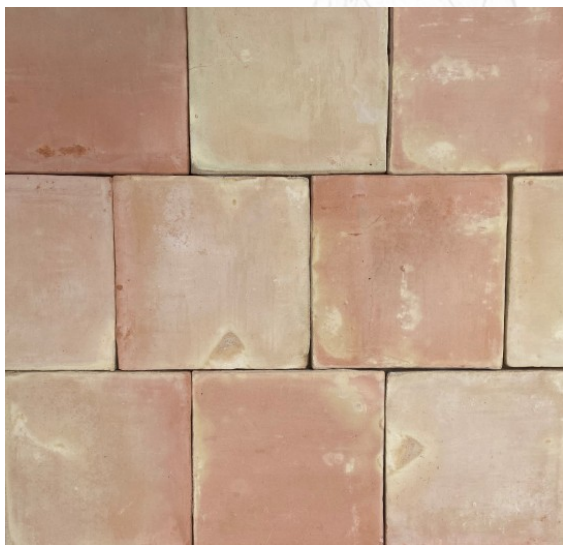

Carrelage neuf en terre cuite 30 X 30

Ref. DC30

Matériaux : Terre cuite
Époque : XXI^e

Dimensions :
Hauteur : 0.02m
Largeur : 0.30m
Longueur : 0.30m

Description :
Carrelage neuf en terre cuite fait mains (30 X 30). Couleur camaïeu pastel rose/ocre. 11 carreaux au m². Épaisseur : 2 cm. Prix : 55 €/m² HT.