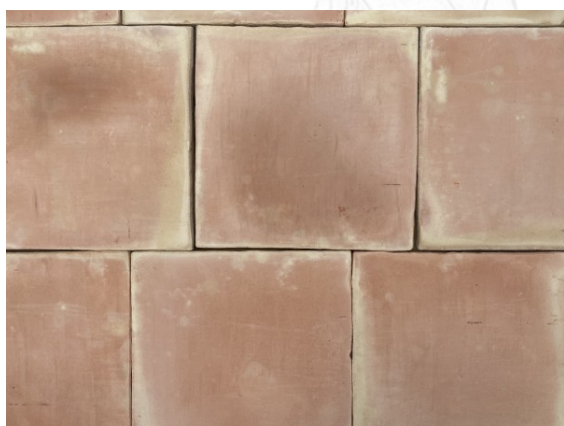

## Carrelage neuf en terre cuite 40 X 40

Ref. DC40

**Matériaux :** Terre cuite  
**Époque :** XXI<sup>e</sup>

**Dimensions :**  
Hauteur : 2.8 cm.m  
Largeur : 0.40m  
Longueur : 0.40m

**Description :**  
Carrelage neuf en terre cuite fait mains (40 X 40). Couleur camaïeu pastel rose/ocre. 6.25 carreaux au m<sup>2</sup>. Épaisseur : 2.8 cm. Prix : 65 €/m<sup>2</sup> HT.