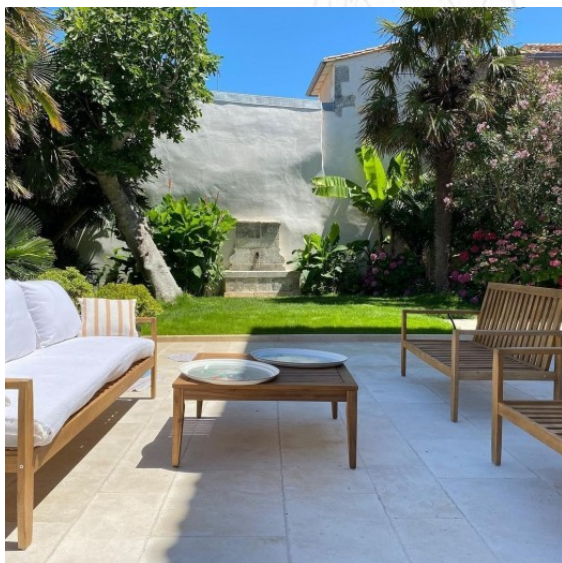

## Dallage clair, finition patinée

Ref. LDCPL30/61

**Matériaux :** Pierre

**Description :**

Dallage en pierre d'Aquitaine, clair, finition patinée et arêtes épaufrées.

Longueurs libres : de 45 à 90 cm.

Largeurs : 305 mm, 406 mm, 500 mm (existe aussi en : 610 mm).