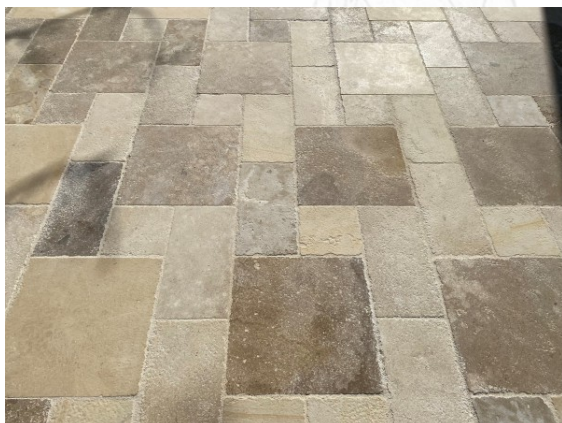

## Dallage Opus Romain 4

Ref. LDDP04

**Matériaux :** Pierre

**Description :**

Dallage Opus Romain 4 :

Couleur nuancée, finition patinée, arêtes épaufrées :

-0,611 X 0,406

-0,406 X 0,406