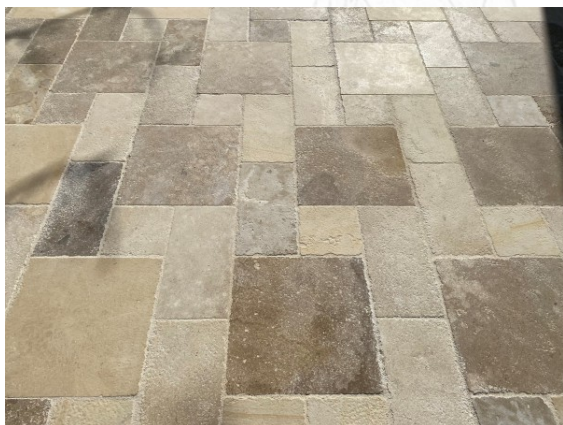

labrouche

antiquaire de matériaux

19 Rue de Thalès 17440 Aytré
tél. 05.46..50.61.18
fax 05.46.07.22.38
email: labrouche@antiquaire-de-materiaux.com
www.antiquaire-de-materiaux.com

Dallage Opus Romain 4

Ref. LDDP04

Matériaux : Pierre

Description :

Dallage Opus Romain 4 :

Couleur nuancée, finition patinée, arêtes épaufrées :

-0,611 X 0,406

-0,406 X 0,406

-0,406 X 0,201

-0,201 X 0,201

Code TVA 0 : Régime de la TVA sur la marge, TVA non apparente ni récupérable, articles 297A et 297E du CGI.

Sauf indication, les frais de transport sont en sus.

Clause de réserve de propriété : Nos marchandises restent notre propriété jusqu'au paiement intégral du prix. Malgré la clause de réserve de propriété, l'acheteur supportera tous les risques de transport ainsi que tous ceux pouvant survenir à la suite de la prise de possession de la marchandise. Il devra s'assurer en conséquence et en supporter les charges. Le droit de revendication porte aussi bien sur les marchandises que sur leur prix si elles ont déjà été revendues.