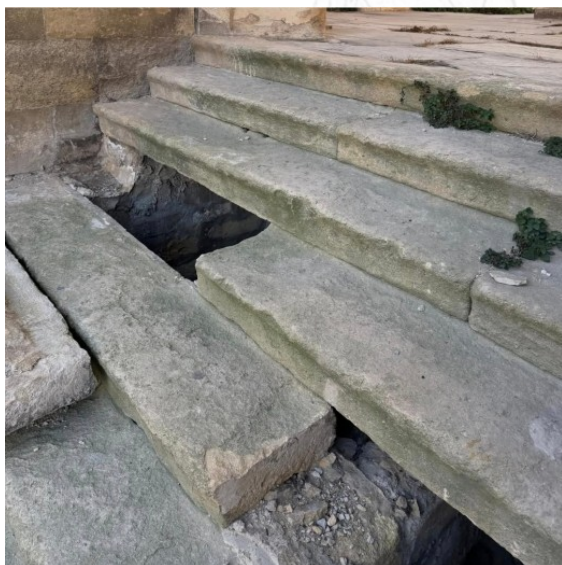

## Marches en pierre du XVIème siècle

Ref. A3532

**Matériaux :** Pierre  
**Époque :** XVI<sup>e</sup>

**Description :**

48m linéaire de marches en pierre datant du XVIème siècle

- Longueurs : 100 à 250cm
- Largeur : 34cm
- Hauteur : 16cm