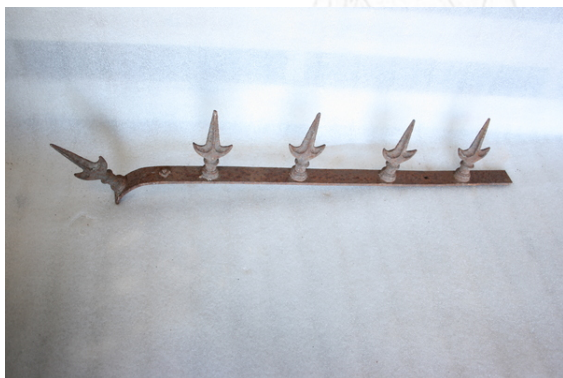

## Brocante en fer

Ref. M593/18

**Matériaux :** Fer  
**Époque :** XIX<sup>e</sup>

**Dimensions :**  
Hauteur : 0.13m  
Longueur : 0.67m

Code TVA 0 : Régime de la TVA sur la marge, TVA non apparente ni récupérable, articles 297A et 297E du CGI.  
Sauf indication, les frais de transport sont en sus.