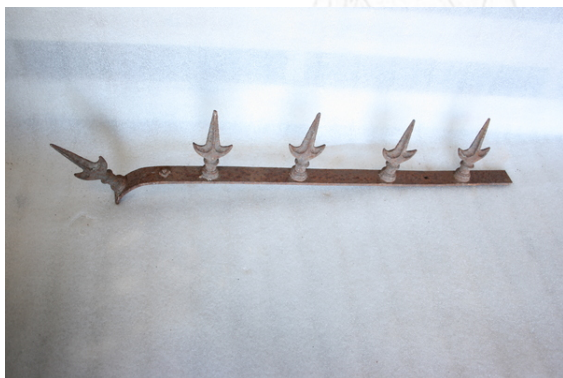

Matériaux : Fer
Époque : XIX^e

Dimensions :
Hauteur : 0.13m
Longueur : 0.67m

Code TVA 0 : Régime de la TVA sur la marge, TVA non apparente ni récupérable, articles 297A et 297E du CGI.
Sauf indication, les frais de transport sont en sus.