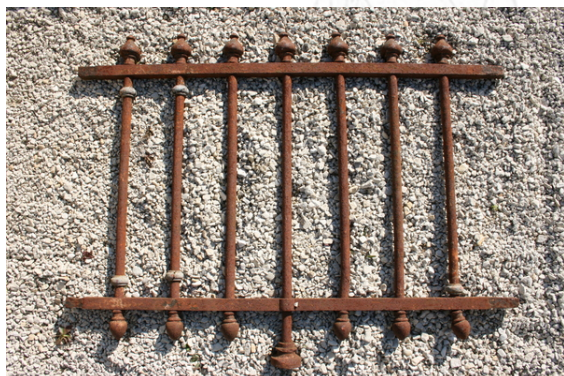

labrouche

antiquaire de matériaux

19 Rue de Thalès 17440 Aytré
tél. 05.46.50.61.18
fax 05.46.07.22.38
email: labrouche@antiquaire-de-materiaux.com
www.antiquaire-de-materiaux.com

Grille en fer

Ref. M670

Style : 1900
Matériaux : Fer
Époque : XIX^e

Dimensions :
Hauteur : 0.67m
Largeur : 0.89m

Description :
4 petites longueurs représentant 3 ML.

Code TVA 0 : Régime de la TVA sur la marge, TVA non apparente ni récupérable, articles 297A et 297E du CGI.
Sauf indication, les frais de transport sont en sus.